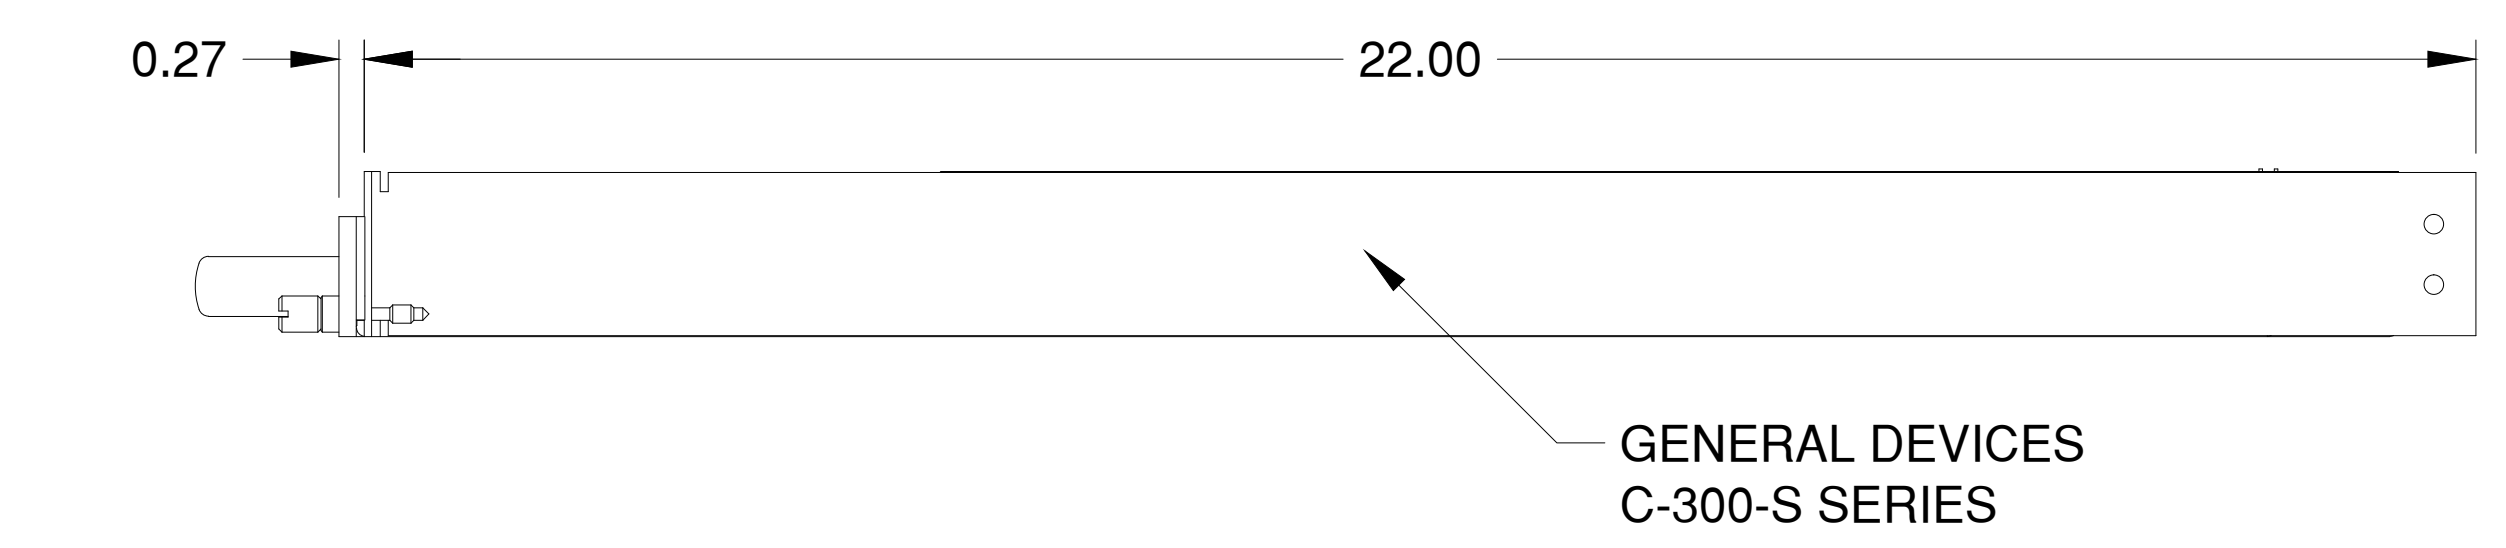

SEE DETAIL A

TABLE 2: VIDEO CONTROLLER CONFIGURATIONS

(ddd) OPTION	RESOLUTION	INPUT SIGNALS	EDGE CONNECTORS
107	1920 x 1200 (75 Hz)	VGA, DVI-D, COMPOSITE	VGA, DVI-D, COMPOSITE
115	1920 x 1200 (60 Hz)	VGA, DVI-D, NTSC	VGA, DVI-D, NTSC