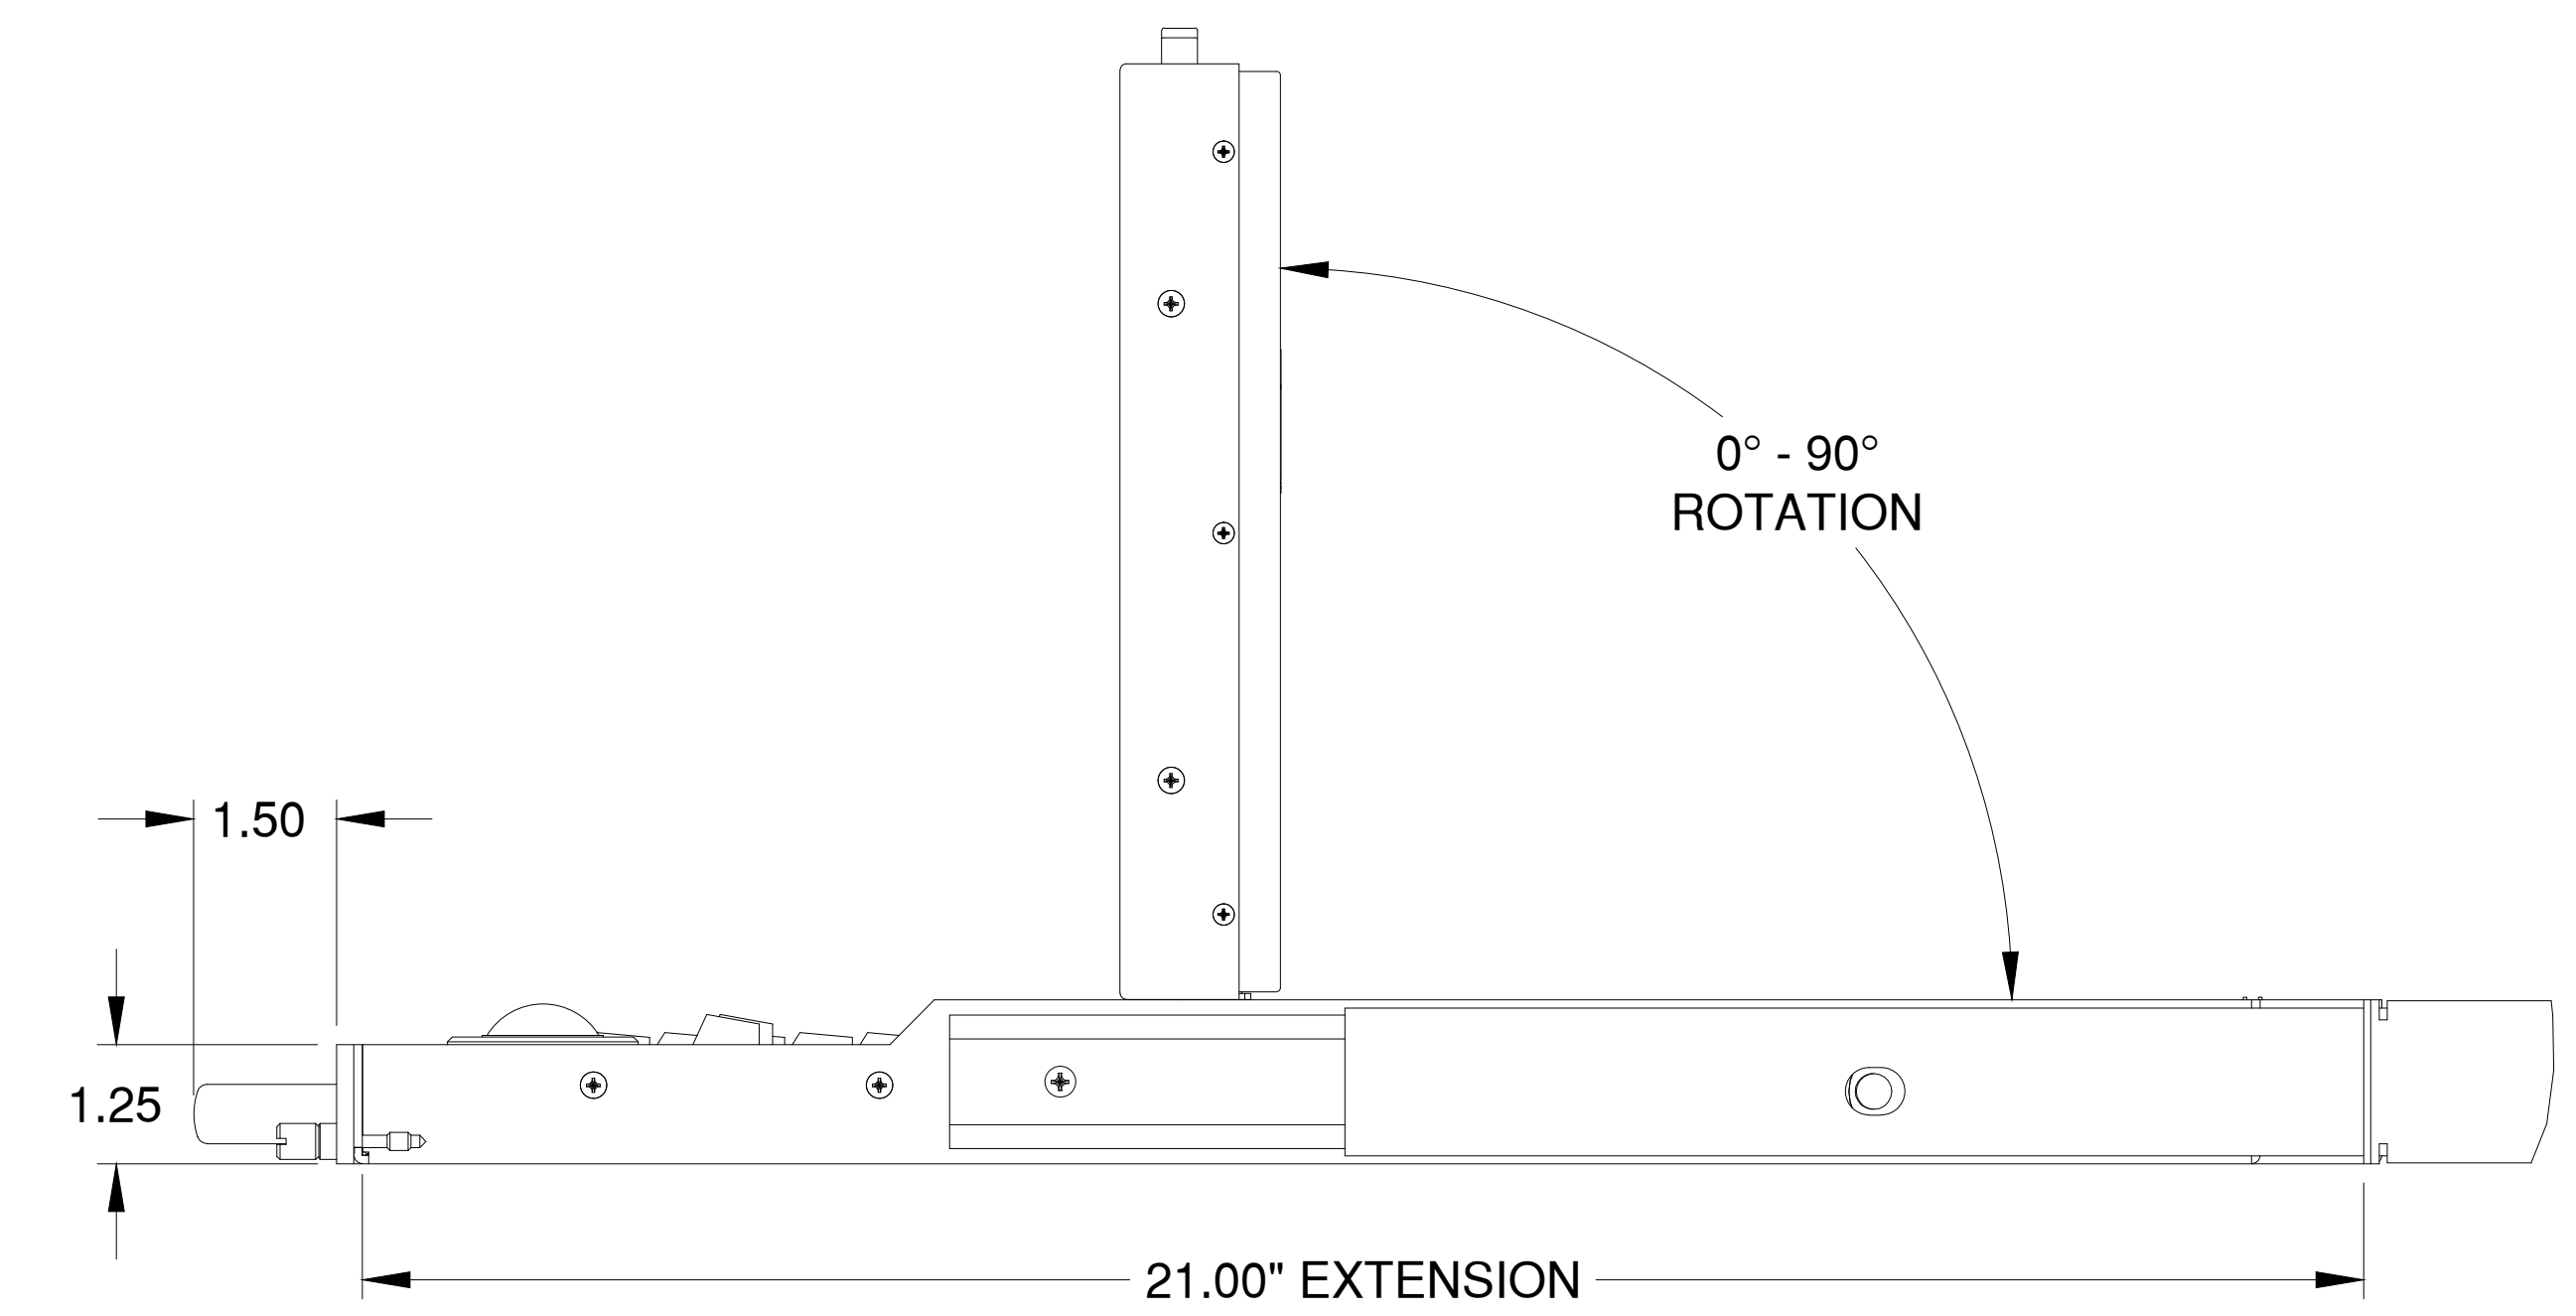

SEE DETAIL A

TABLE 2: VIDEO CONTROLLER CONFIGURATIONS

(ddd) OPTION	RESOLUTION	INPUT SIGNALS	EDGE CONNECTORS
107	1920 x 1200 (75 Hz)	VGA, DVI-D, COMPOSITE	VGA, DVI-D, COMPOSITE
115	1920 x 1200 (60 Hz)	VGA, DVI-D, NTSC	VGA, DVI-D, NTSC